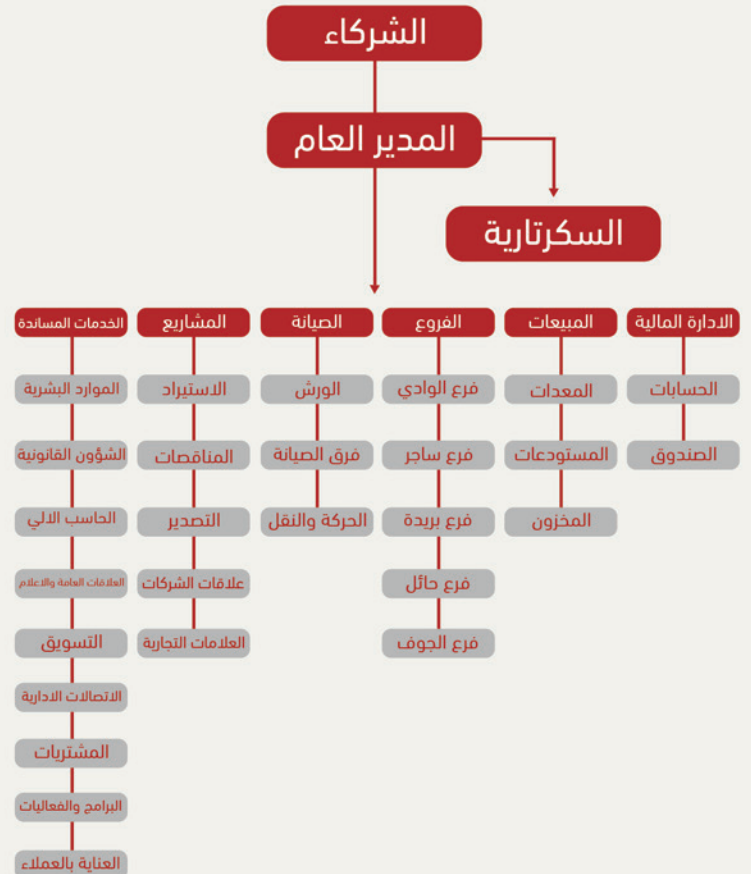

الهيكل التنظيمي و الإداري