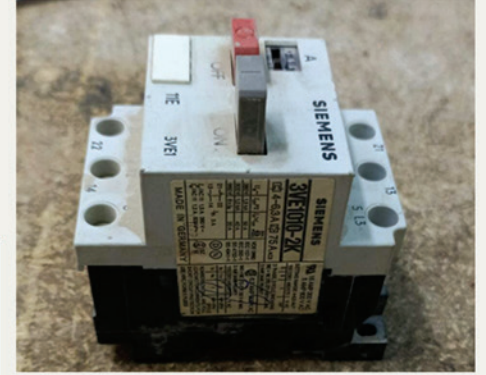

قطع غيار رشاشات محورية زيماستيك وفرنسية